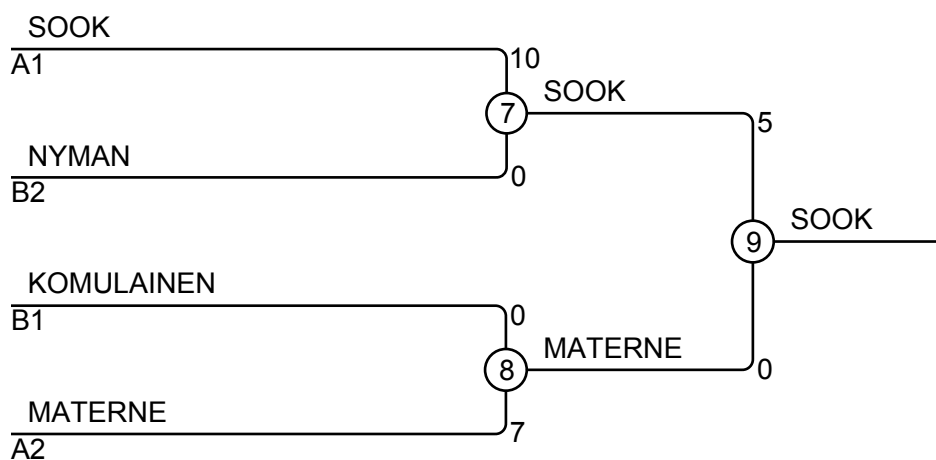

JSWOP 2012-09-29 Stockholm W20-70

Competitors: 6

Competitors A

#	Name	Grade	Club	1	2	3	Wins	Pts	Pos
1	Lina MATERNE	1.kyu	SWE		10		1	10	2
2	Elin HÄRNVALL FLATEN	1.kyu	SWE				0	0	3
3	Emilie SOOK	1.kyu	DEN	10	10		2	20	1

Matches A

Match	White	Blue	Result	Time
1	Lina MATERNE 1 2	Elin HÄRNVALL FLATEN	10 - 0	0:39
3	Lina MATERNE 1 3	Emilie SOOK	0 - 10	3:19
5	Elin HÄRNVALL FLATEN 2 3	Emilie SOOK	0 - 10	1:28

Competitors B

#	Name	Grade	Club	4	5	6	Wins	Pts	Pos
4	Elin NYMAN	1.dan	SWE		10		1	10	2
5	Matilda GLEERUP	1.dan	SWE				0	0	3
6	Solja KOMULAINEN	1.dan	FIN	10	10		2	20	1

Matches B

Match	White	Blue	Result	Time
2	Elin NYMAN 4 5	Matilda GLEERUP	10 - 0	3:07
4	Elin NYMAN 4 6	Solja KOMULAINEN	0 - 10	1:00
6	Matilda GLEERUP 5 6	Solja KOMULAINEN	0 - 10	0:39

Results

Pos	Name
1	Emilie SOOK, DEN
2	Lina MATERNE, SWE
3	Elin NYMAN, SWE
3	Solja KOMULAINEN, FIN