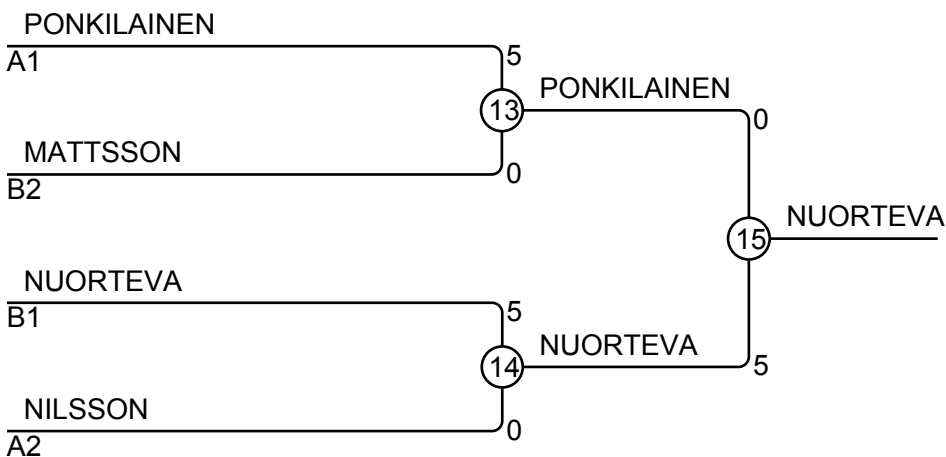

JSWOP 2012-09-29 Stockholm M20-90

Competitors: 8

Competitors A

#	Name	Grade	Club	1	2	3	4	Wins	Pts	Pos
1	Ville PONKILAINEN	1.dan	FIN		5	10	10	3	25	1
2	Juho PUUMALAINEN	1.dan	FIN					0	0	4
3	Martin NILSSON	1.kyu	SWE		10		10	2	20	2
4	Andreas OHLSSON	1.dan	SWE		5			1	5	3

Matches A

Match	White	Blue	Result	Time
1	Ville PONKILAINEN 1	Juho PUUMALAINEN 2	5 - 0	4:00
3	Martin NILSSON 3	Andreas OHLSSON 4	10 - 0	0:22
5	Ville PONKILAINEN 1	Martin NILSSON 3	10 - 0	0:19
7	Juho PUUMALAINEN 2	Andreas OHLSSON 4	0 - 5	4:00
9	Ville PONKILAINEN 1	Andreas OHLSSON 4	10 - 0	3:50
11	Juho PUUMALAINEN 2	Martin NILSSON 3	0 - 10	0:18

Competitors B

#	Name	Grade	Club	5	6	7	8	Wins	Pts	Pos
5	Kristoffer NILSSON	1.dan	SWE		1			1	1	4
6	Emil MATTSSON	1.dan	SWE			5	1	2	6	2
7	Jonathan FAGERHILL	1.kyu	SWE	5				1	5	3
8	Lalli NUORTEVA	1.dan	FIN	10		7		2	17	1

Matches B

Match	White	Blue	Result	Time
2	Kristoffer NILSSON 5	Emil MATTSSON 6	1 - 0	6:00
4	Jonathan FAGERHILL 7	Lalli NUORTEVA 8	0 - 7	4:00
6	Kristoffer NILSSON 5	Jonathan FAGERHILL 7	0 - 5	4:00
8	Emil MATTSSON 6	Lalli NUORTEVA 8	1 - 0	6:00
10	Kristoffer NILSSON 5	Lalli NUORTEVA 8	0 - 10	1:50
12	Emil MATTSSON 6	Jonathan FAGERHILL 7	5 - 0	4:00

Results

Pos	Name
1	Lalli NUORTEVA, FIN
2	Ville PONKILAINEN, FIN
3	Emil MATTSSON, SWE
3	Martin NILSSON, SWE